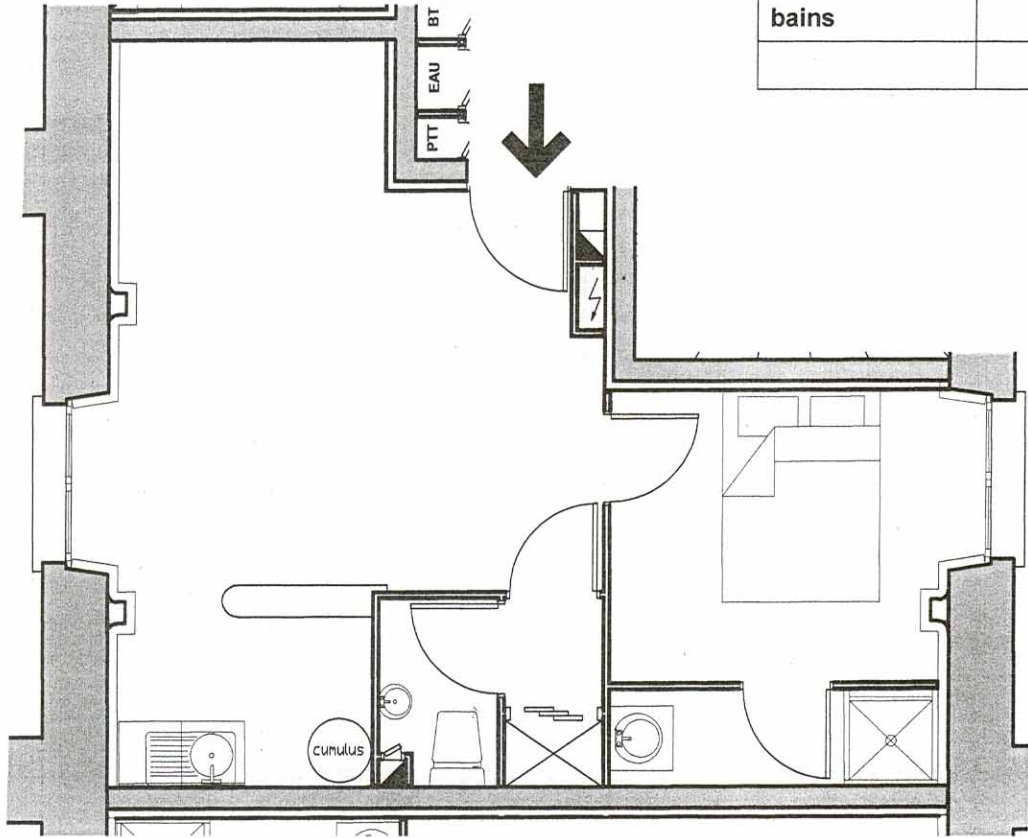

Aires	
Nom	Aire habitable
sejour	21.29 m ²
chambre	9.12 m ²
cuisine	4.33 m ²
wc	3.60 m ²
bains	2.81 m ²
	41.15 m ²

NOTA :
 Les surfaces indiquées et les plans pourront légèrement varier en fonction du résultat des démolitions et des contraintes techniques successives.
 ° Les appartements ne sont pas livrés meublés .

"Les Jardins de Nantilly"

Appt N° B7 - niveau 1

Type T2

surface totale : 41.15m²

Conception et maîtrise d'oeuvre-Sarl Vincent Douriez-Architecte DPLG-9 rue Montgolfier 33692 Mérignac cedex