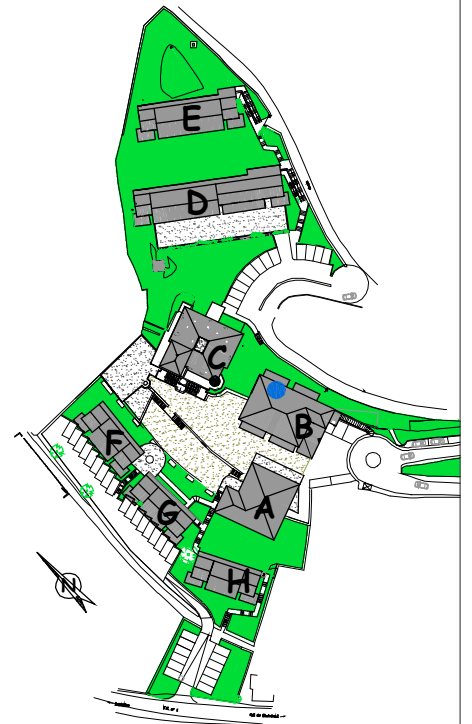

NIVEAU HAUT

NIVEAU BAS

TABLEAU DE SURFACES

	Surf. Habitable Logement	Surfaces balcons et terrasses			Surface Totale pondérée	Terrain
		Balcons	Terrasse	Surf. pond.		
Niveau Haut	27.23 m ²					
Niveau Bas	29.54 m ²	8.64 m ²		4.32 m ²	61.09 m ²	
TOTAL	56.77 m²				61.09 m ²	

BATIMENT	B
APPARTEMENTS	B 207
COUCHAGES	6
ETAGE	2
ORIENTATION	N.EST

François Clavel Architecte dplg NIMES