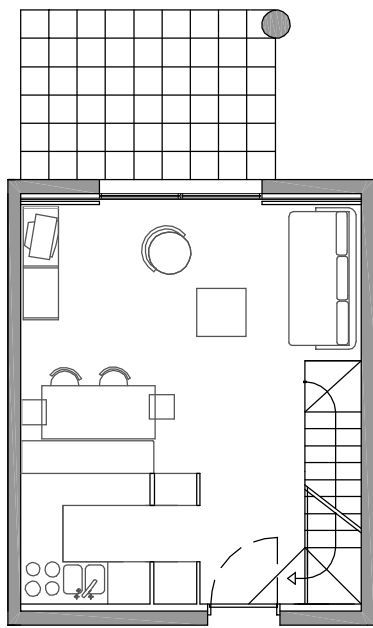

NIVEAU HAUT

NIVEAU BAS

TABLEAU DE SURFACES

	Surf. Habitable Logement	Surfaces balcons et terrasses			Surface Totale pondérée	Terrain
		Balcons	Terrasse	Surf. pond.		
Niveau Haut	27.23 m ²					
Niveau Bas	29.54 m ²	8.64 m ²		4.32 m ²	61.09 m ²	
TOTAL	56.77 m²				61.09 m ²	

BATIMENT	B
APPARTEMENTS	B 207
COUCHAGES	6
ETAGE	2
ORIENTATION	N.EST

François Clavel Architecte dplg NIMES