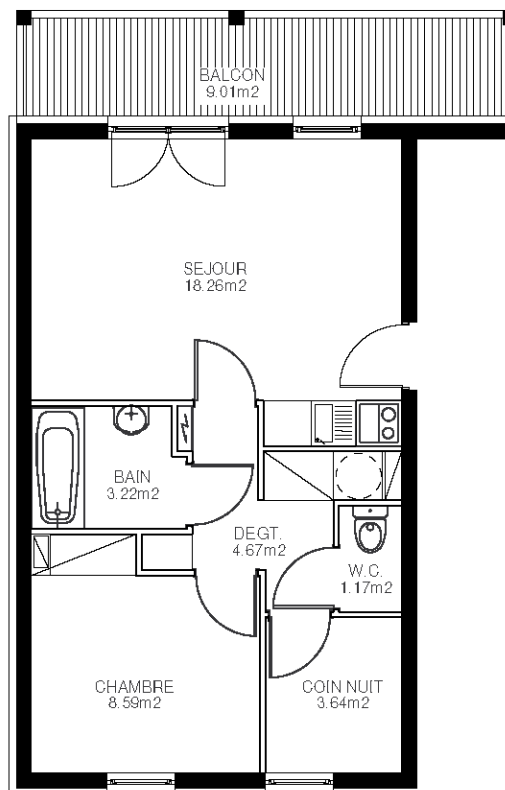

57

J 57

Le Balcon de L' Yse

T3 - 6 lits / lot N° 57

R + 1

SEJOUR	18,26 m2
CHAMBRE 1	8,59 m2
COIN NUIT	3,64 m2
SALLE DE BAINS	3,22 m2
WC	1,17 m2
DEGAGEMENT	4,67 m2

BALCON TERRASSE 9,01 m2

SURFACE HABITABLE 39,55 m2