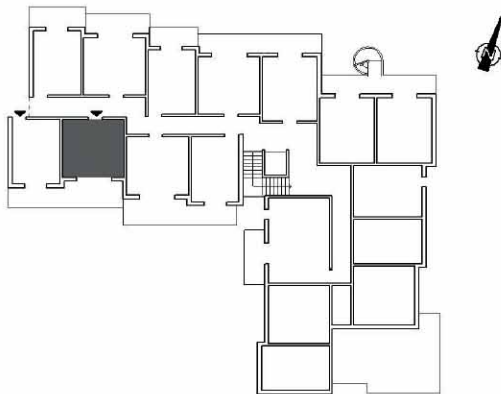

AUSSOIS

Résidence

Les Flocons d'Argent

Bâtiment G

Etage	R+4
Appartement	G.4.184duplex
Surface habitable	36 m ²
Terrasse/Balcon	4.5 m ²

Cellule 5 lits

SEJOUR-CUISINE	20.57
DEGAGEMENT	3.99
CHAMBRE 1	7.9 plus 1.7 (h<1.8)
SD	2.44
WC	1.1

Les dimensions et surfaces peuvent subir des modifications suite à la mise au point des plans d'exécution. Le mobilier est figuré à titre indicatif.