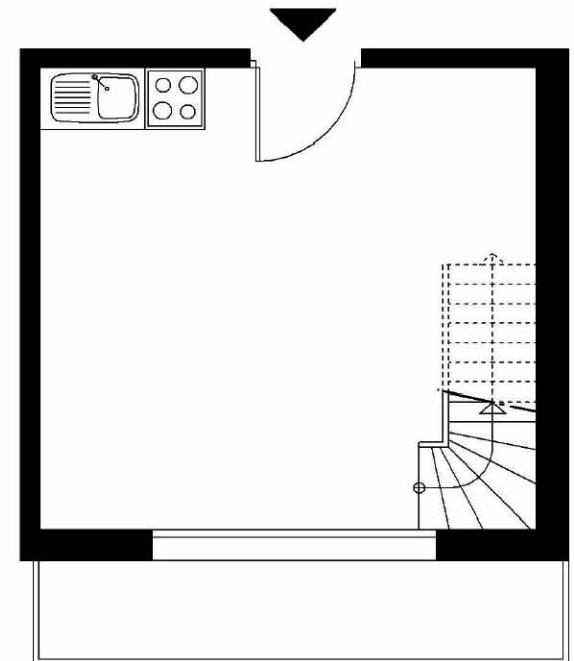

AUSSOIS

Résidence

Les Flocons d'Argent

Bâtiment G

Etage	R+4
Appartement	G.4.184duplex
Surface habitable	36 m ²
Terrasse/Balcon	4.5 m ²

Cellule 5 lits

SEJOUR-CUISINE	20.57
DEGAGEMENT	3.99
CHAMBRE 1	7.9 plus 1.7 (h<1.8)
SD	2.44
WC	1.1

Les dimensions et surfaces peuvent subir des modifications suite à la mise au point des plans d'exécution. Le mobilier est figuré à titre indicatif.