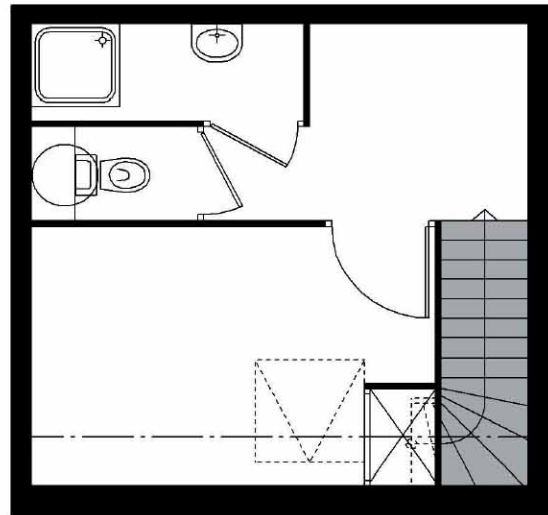

AUSSOIS

Résidence

Les Flocons d'Argent

Bâtiment G

Etage	R+4
Appartement	G.4.184duplex
Surface habitable	36 m ²
Terrasse/Balcon	4.5 m ²

Cellule 5 lits

SEJOUR-CUISINE	20.57
DEGAGEMENT	3.99
CHAMBRE 1	7.9 plus 1.7 (h<1.8)
SD	2.44
WC	1.1

Les dimensions et surfaces peuvent subir des modifications suite à la mise au point des plans d'exécution. Le mobilier est figuré à titre indicatif.