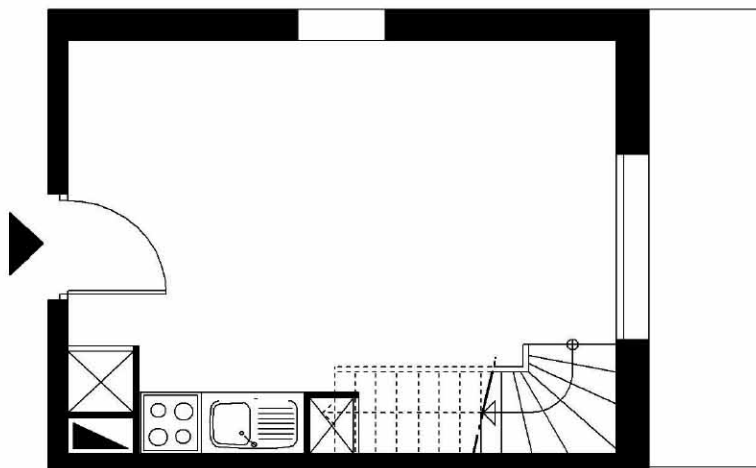

AUSSOIS

Résidence

Les Flocons d'Argent

Bâtiment G

Etage	R+2
Appartement	G.2.159duplex
Surface habitable	34.4 m ²
Terrasse/Balcon	3.8 m ²

Cellule 6 lits	
SEJOUR-CUISINE	19.27
DEGAGEMENT	1.61
CHAMBRE 1	5.91 plus 1.6 (h<1.8)
CHAMBRE 2	4.81
BAIN+WC	2.8

Les dimensions et surfaces peuvent subir des modifications suite à la mise au point des plans d'exécution. Le mobilier est figuré à titre indicatif.