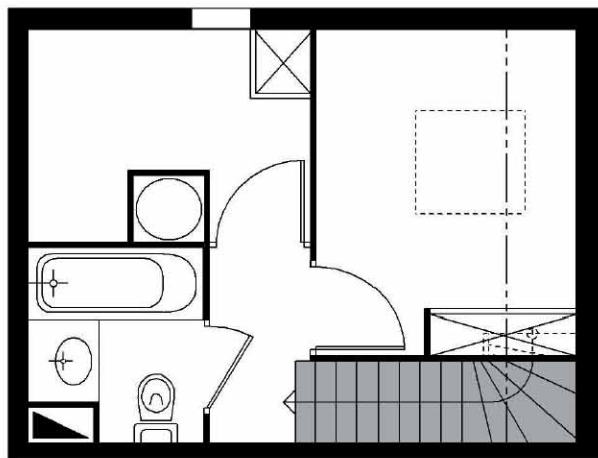

AUSSOIS

Résidence

Les Flocons d'Argent

Bâtiment G

Etage	R+2
Appartement	G.2.159duplex
Surface habitable	34.4 m ²
Terrasse/Balcon	3.8 m ²

Cellule 6 lits	
SEJOUR-CUISINE	19.27
DEGAGEMENT	1.61
CHAMBRE 1	5.91 plus 1.6 (h<1.8)
CHAMBRE 2	4.81
BAIN+WC	2.8

Les dimensions et surfaces peuvent subir des modifications suite à la mise au point des plans d'exécution. Le mobilier est figuré à titre indicatif.