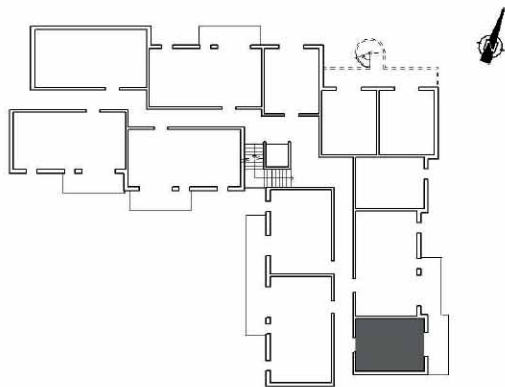

AUSSOIS

Résidence

Les Flocons d'Argent

Bâtiment G

Etage	R+2
Appartement	G.2.159duplex
Surface habitable	34.4 m ²
Terrasse/Balcon	3.8 m ²

Cellule 6 lits	
SEJOUR-CUISINE	19.27
DEGAGEMENT	1.61
CHAMBRE 1	5.91 plus 1.6 (h<1.8)
CHAMBRE 2	4.81
BAIN+WC	2.8

Les dimensions et surfaces peuvent subir des modifications suite à la mise au point des plans d'exécution. Le mobilier est figuré à titre indicatif.