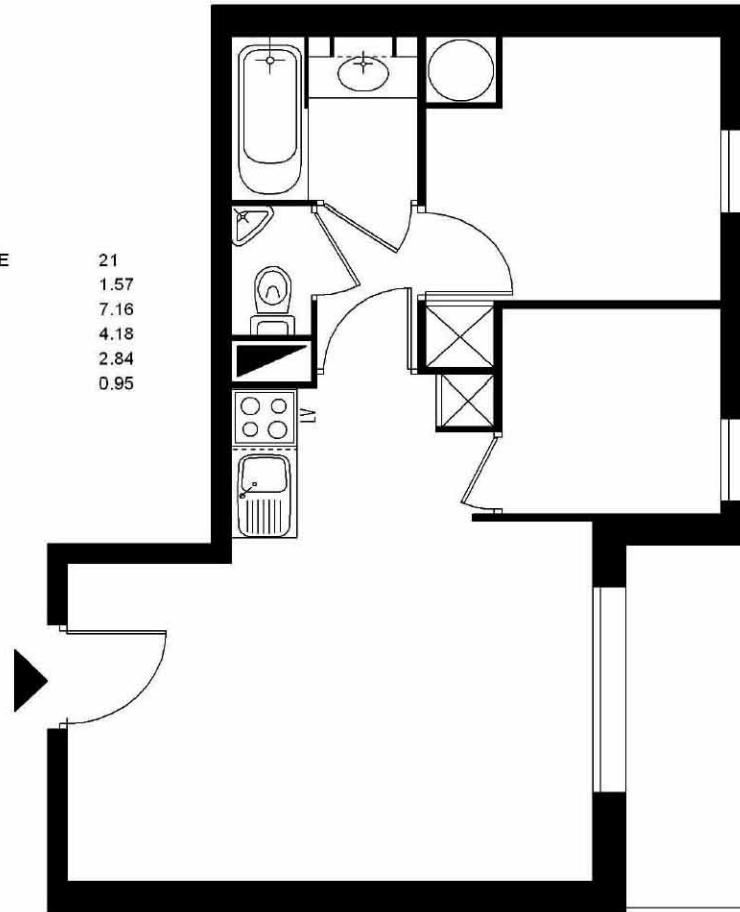

## Bâtiment E

Etage	R+5
Appartement	E.5.108
Surface habitable	37.7 m <sup>2</sup>
Terrasse/Balcon	3.93 m <sup>2</sup>

Cellule 6 lits	
SEJOUR-CUISINE	21
DEGAGEMENT	1.57
CHAMBRE 1	7.16
CHAMBRE 2	4.18
BAINS	2.84
WC	0.95

Les dimensions et surfaces peuvent subir des modifications suite à la mise au point des plans d'exécution. Le mobilier est figuré à titre indicatif.