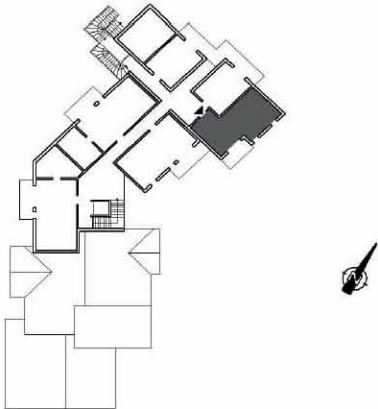

## Résidence

## Bâtiment E

Etage	R+5
Appartement	E.5.108
Surface habitable	37.7 m <sup>2</sup>
Terrasse/Balcon	3.93 m <sup>2</sup>

Cellule 6 lits	
SEJOUR-CUISINE	21
DEGAGEMENT	1.57
CHAMBRE 1	7.16
CHAMBRE 2	4.18
BAINS	2.84
WC	0.95

Les dimensions et surfaces peuvent subir des modifications suite à la mise au point des plans d'exécution. Le mobilier est figuré à titre indicatif.