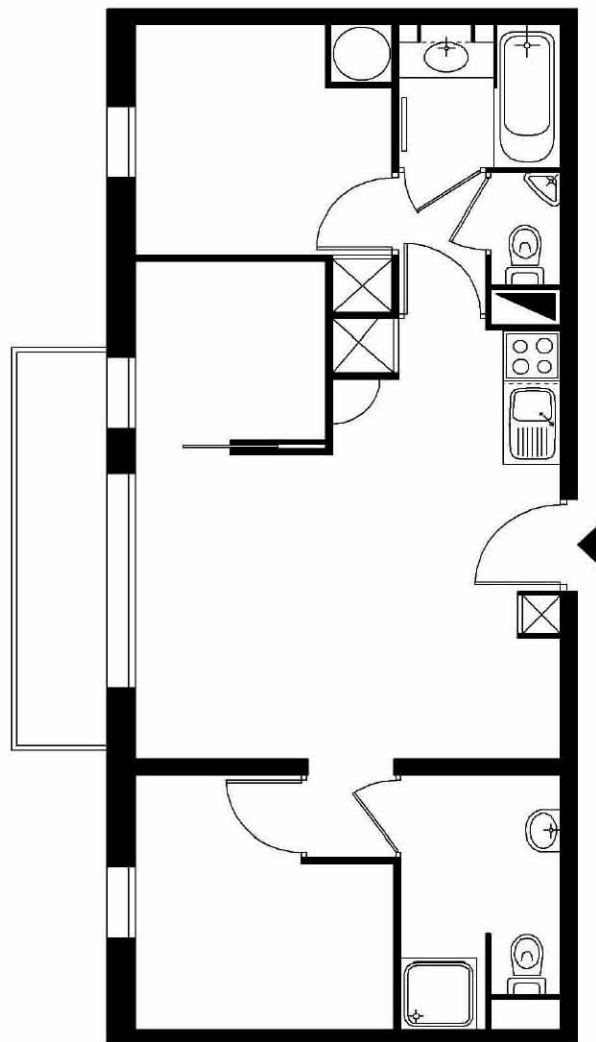

AUSSOIS

Résidence

Les Flocons d'Argent

Bâtiment E

Etage	R+5
Appartement	E.5.104
Surface habitable	49.5 m ²
Terrasse/Balcon	4.5 m ²

Cellule 8 lits	
SEJOUR-CUISINE	19.68
DEGAGEMENT	2.62
CHAMBRE 1	7.38
CHAMBRE 2	4.16
CHAMBRE 3	8.33
BAINS	2.83
SD	3.43
WC	1.07

Les dimensions et surfaces peuvent subir des modifications suite à la mise au point des plans d'exécution. Le mobilier est figuré à titre indicatif.