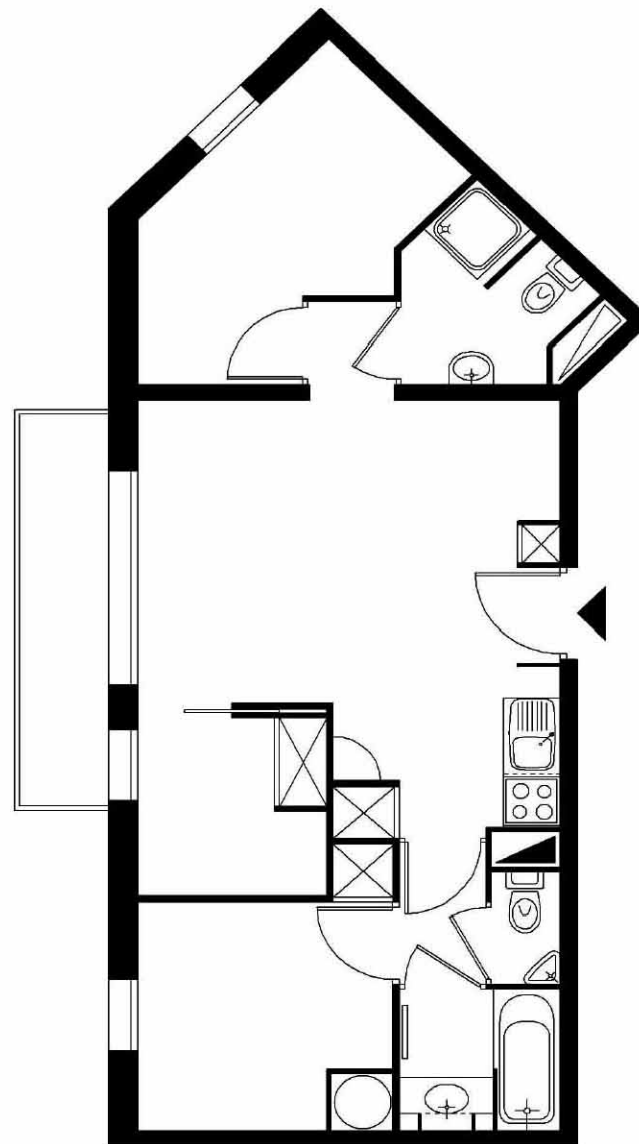

AUSSOIS

Résidence

Les Flocons d'Argent

Bâtiment E

Etage	R+3
Appartement	E.3.89
Surface habitable	47.3 m ²
Terrasse/Balcon	4.5 m ²

Cellule 8 lits	
SEJOUR-CUISINE	18.71
DEGAGEMENT	2.51
CHAMBRE 1	6.99
CHAMBRE 2	4.16
CHAMBRE 3	7.97
BAINS	2.72
SD	3.28
WC	0.96

Les dimensions et surfaces peuvent subir des modifications suite à la mise au point des plans d'exécution. Le mobilier est figuré à titre indicatif.