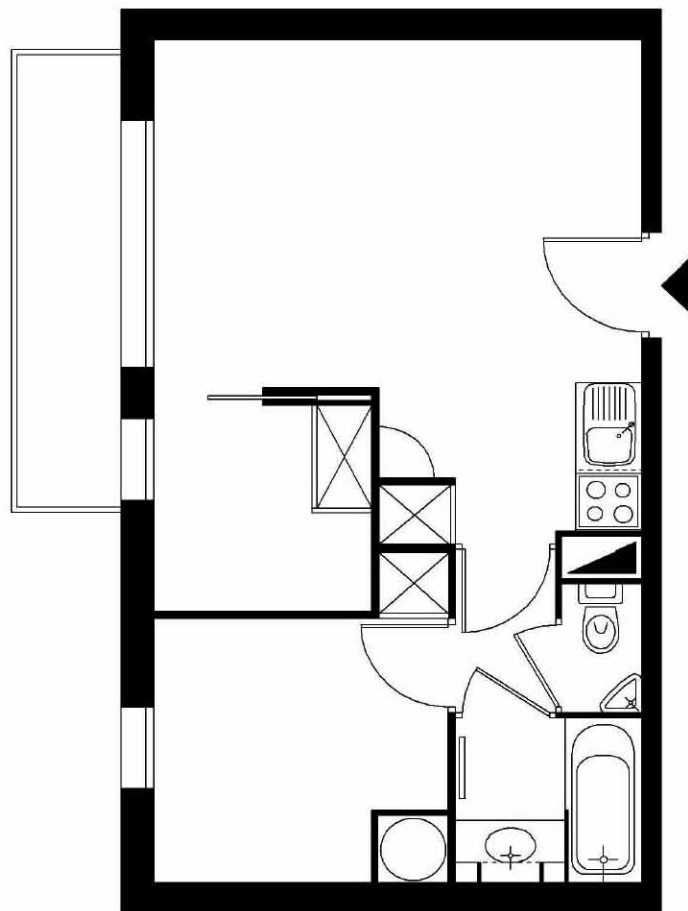

AUSSOIS

Résidence

Les Flocons d'Argent

Bâtiment E

Etage	R+1
Appartement	E.1.77
Surface habitable	35 m ²
Terrasse/Balcon	4.5 m ²

Cellule 6 lits

SEJOUR-CUISINE	18.69
DEGAGEMENT	1.50
CHAMBRE 1	6.91
CHAMBRE 2	4.17
BAINS	2.76
WC	0.96

Les dimensions et surfaces peuvent subir des modifications suite à la mise au point des plans d'exécution. Le mobilier est figuré à titre indicatif.