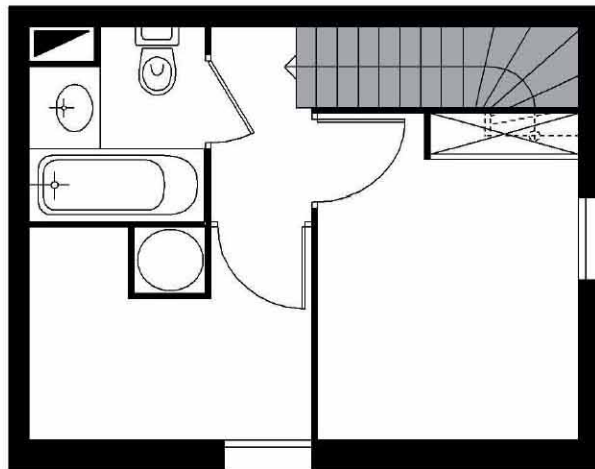

## Résidence

## Bâtiment E

Etage	R+1
Appartement	E. 1.76duplex
Surface habitable	36 m <sup>2</sup>
Terrasse/Balcon	3.8 m <sup>2</sup>

<b>Cellule 6 lits</b>	
SEJOUR-CUISINE	19.27
DEGAGEMENT	1.61
CHAMBRE 1	7.51
CHAMBRE 2	4.81
BAIN+WC	2.8

Les dimensions et surfaces peuvent subir des modifications suite à la mise au point des plans d'exécution. Le mobilier est figuré à titre indicatif.