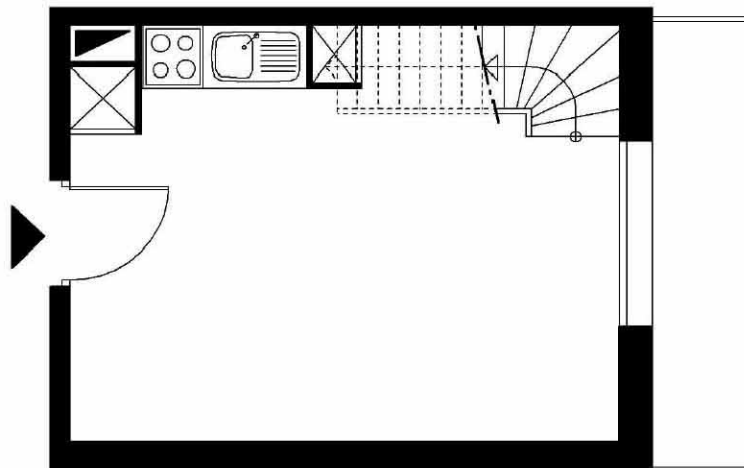

## Bâtiment E

Etage	R+1
Appartement	E. 1.76duplex
Surface habitable	36 m <sup>2</sup>
Terrasse/Balcon	3.8 m <sup>2</sup>

<b>Cellule 6 lits</b>	
SEJOUR-CUISINE	19.27
DEGAGEMENT	1.61
CHAMBRE 1	7.51
CHAMBRE 2	4.81
BAIN+WC	2.8

Les dimensions et surfaces peuvent subir des modifications suite à la mise au point des plans d'exécution. Le mobilier est figuré à titre indicatif.