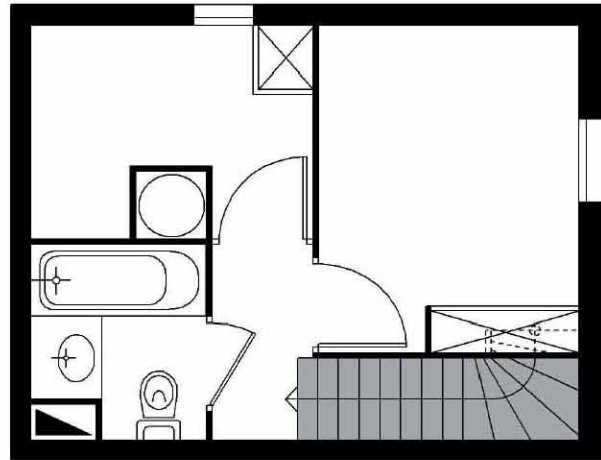

## Résidence

## Bâtiment C

Etage	R+2
Appartement	C.2.59 duplex
Surface habitable	36 m <sup>2</sup>
Terrasse/Balcon	3.8 m <sup>2</sup>

### Cellule 6 lits

SEJOUR-CUISINE	19.27
DEGAGEMENT	1.61
CHAMBRE 1	7.51
CHAMBRE 2	4.81
BAIN+WC	2.8

Les dimensions et surfaces peuvent subir des modifications suite à la mise au point des plans d'exécution. Le mobilier est figuré à titre indicatif.