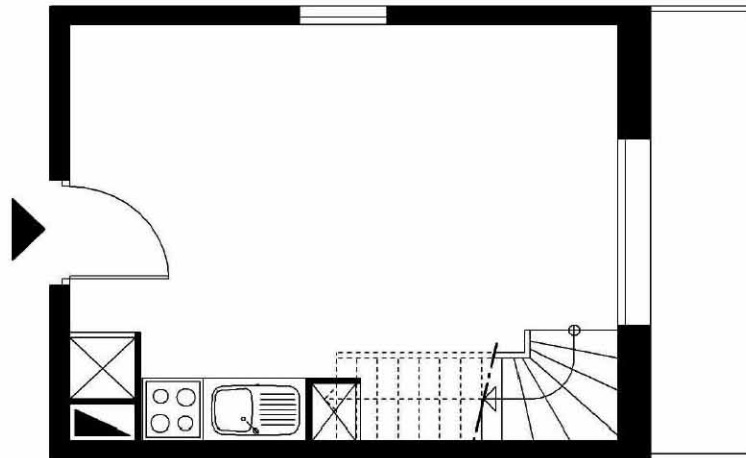

## Bâtiment C

Etage	R+2
Appartement	C.2.59 duplex
Surface habitable	36 m <sup>2</sup>
Terrasse/Balcon	3.8 m <sup>2</sup>

### Cellule 6 lits

SEJOUR-CUISINE	19.27
DEGAGEMENT	1.61
CHAMBRE 1	7.51
CHAMBRE 2	4.81
BAIN+WC	2.8

Les dimensions et surfaces peuvent subir des modifications suite à la mise au point des plans d'exécution. Le mobilier est figuré à titre indicatif.