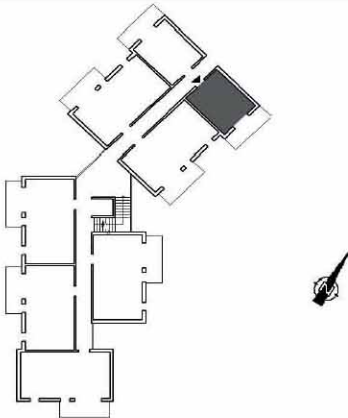

## Bâtiment C

Etage	R+2
Appartement	C.2.59 duplex
Surface habitable	36 m <sup>2</sup>
Terrasse/Balcon	3.8 m <sup>2</sup>

### Cellule 6 lits

SEJOUR-CUISINE	19.27
DEGAGEMENT	1.61
CHAMBRE 1	7.51
CHAMBRE 2	4.81
BAIN+WC	2.8

Les dimensions et surfaces peuvent subir des modifications suite à la mise au point des plans d'exécution. Le mobilier est figuré à titre indicatif.