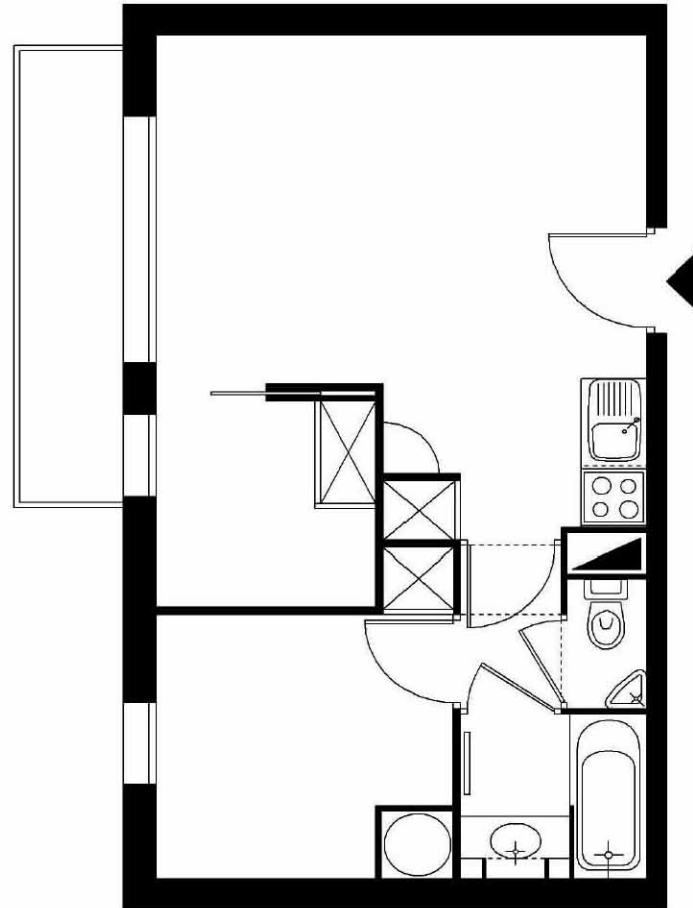

AUSSOIS

Résidence

Les Flocons d'Argent

Bâtiment C

Etage	R+2
Appartement	C.2.55
Surface habitable	36.6 m ²
Terrasse/Balcon	4.5 m ²

Cellule 6 lits	
SEJOUR-CUISINE	19.66
DEGAGEMENT	1.51
CHAMBRE 1	7.38
CHAMBRE 2	4.16
BAINS	2.83
WC	1.07

Les dimensions et surfaces peuvent subir des modifications suite à la mise au point des plans d'exécution. Le mobilier est figuré à titre indicatif.