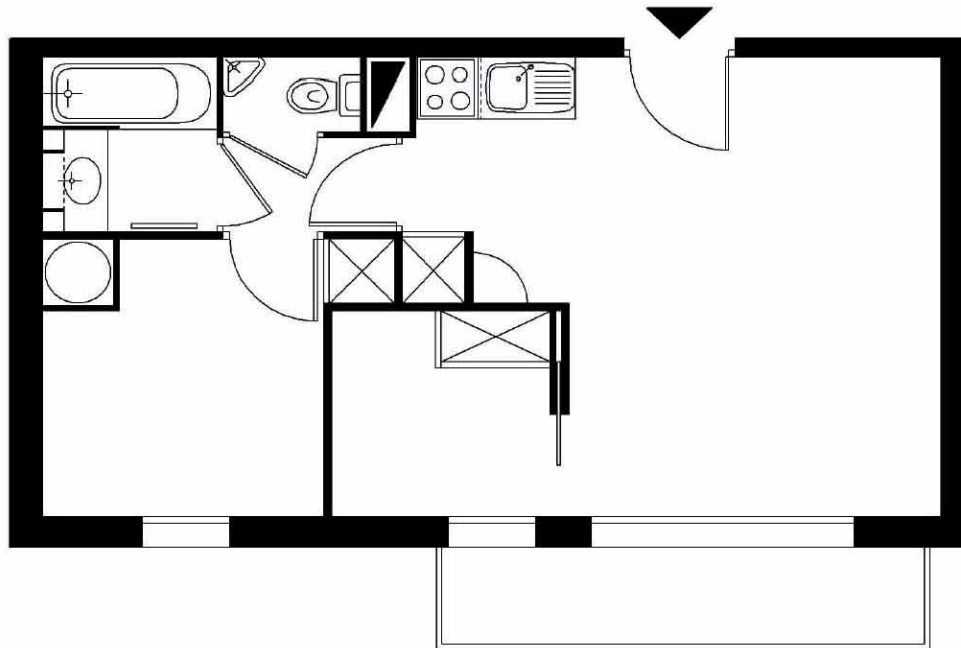

AUSSOIS

Résidence

Les Flocons d'Argent

Bâtiment C

Etage	R+1
Appartement	C.1.50
Surface habitable	35 m ²
Terrasse/Balcon	4.5 m ²

Cellule 6 lits	
SEJOUR-CUISINE	18.69
DEGAGEMENT	1.50
CHAMBRE 1	6.91
CHAMBRE 2	4.17
BAINS	2.76
WC	0.96

Les dimensions et surfaces peuvent subir des modifications suite à la mise au point des plans d'exécution. Le mobilier est figuré à titre indicatif.