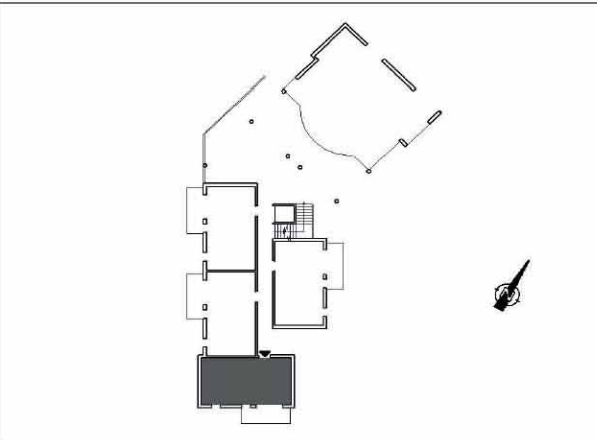

AUSSOIS

Résidence

Les Flocons d'Argent

Bâtiment C

Etage	R+1
Appartement	C.1.50
Surface habitable	35 m ²
Terrasse/Balcon	4.5 m ²

Cellule 6 lits	
SEJOUR-CUISINE	18.69
DEGAGEMENT	1.50
CHAMBRE 1	6.91
CHAMBRE 2	4.17
BAINS	2.76
WC	0.96

Les dimensions et surfaces peuvent subir des modifications suite à la mise au point des plans d'exécution. Le mobilier est figuré à titre indicatif.