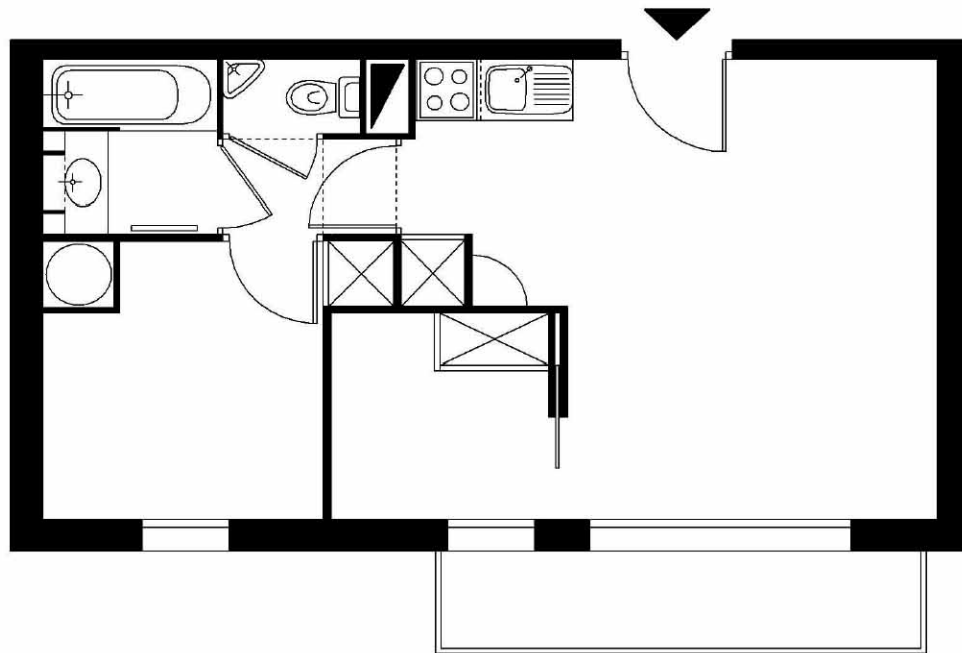

AUSSOIS

Résidence

Les Flocons d'Argent

Bâtiment B

Etage	R+3
Appartement	B.3.40
Surface habitable	36.6 m ²
Terrasse/Balcon	4.5 m ²

Cellule 6 lits	
SEJOUR-CUISINE	19.66
DEGAGEMENT	1.51
CHAMBRE 1	7.38
CHAMBRE 2	4.16
BAINS	2.83
WC	1.07

Les dimensions et surfaces peuvent subir des modifications suite à la mise au point des plans d'exécution. Le mobilier est figuré à titre indicatif.