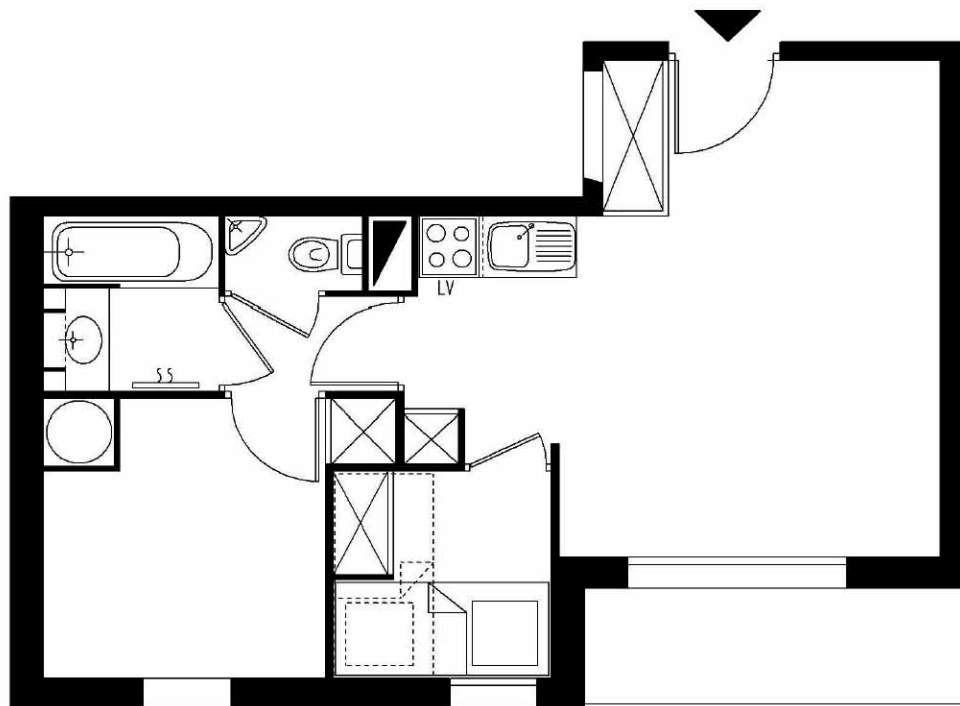

## Résidence

## Bâtiment B

Etage	R+3
Appartement	B.3.39
Surface habitable	37.7 m <sup>2</sup>
Terrasse/Balcon	3.93 m <sup>2</sup>

Cellule 6 lits	
SEJOUR-CUISINE	21
DEGAGEMENT	1.57
CHAMBRE 1	7.16
CHAMBRE 2	4.18
BAINS	2.84
WC	0.95

Les dimensions et surfaces peuvent subir des modifications suite à la mise au point des plans d'exécution. Le mobilier est figuré à titre indicatif.