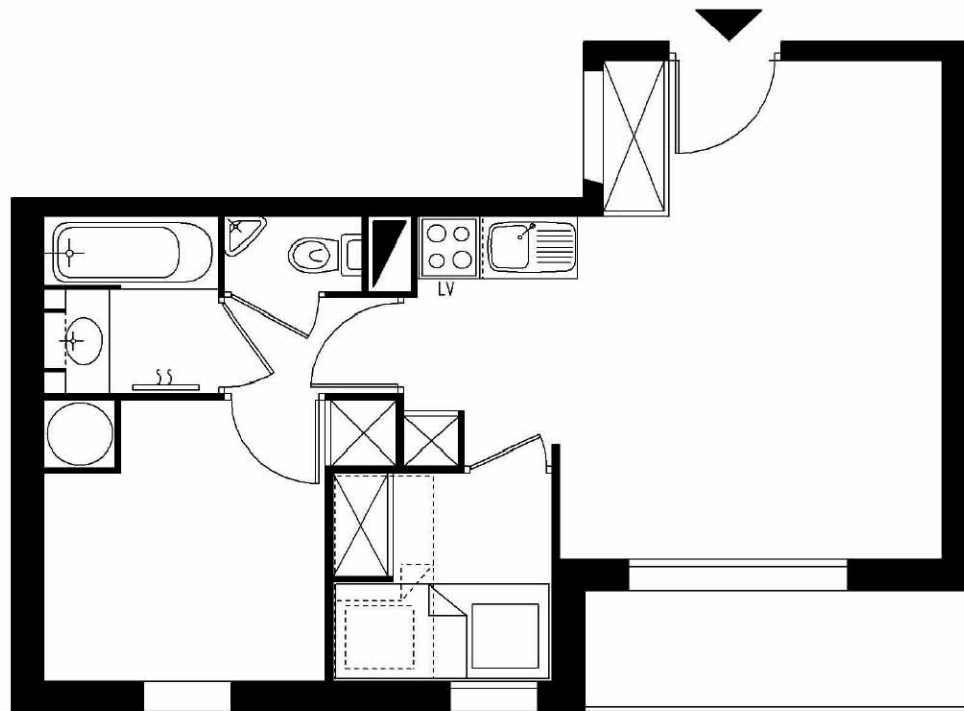

AUSSOIS

Résidence

Les Flocons d'Argent

Bâtiment B

Etage	R+2
Appartement	B.2.31
Surface habitable	36 m ²
Terrasse/Balcon	3.93 m ²

Cellule 6 lits

SEJOUR-CUISINE	20.02
DEGAGEMENT	1.50
CHAMBRE 1	6.85
CHAMBRE 2	4.00
BAINS	2.72
WC	0.91

Les dimensions et surfaces peuvent subir des modifications suite à la mise au point des plans d'exécution. Le mobilier est figuré à titre indicatif.