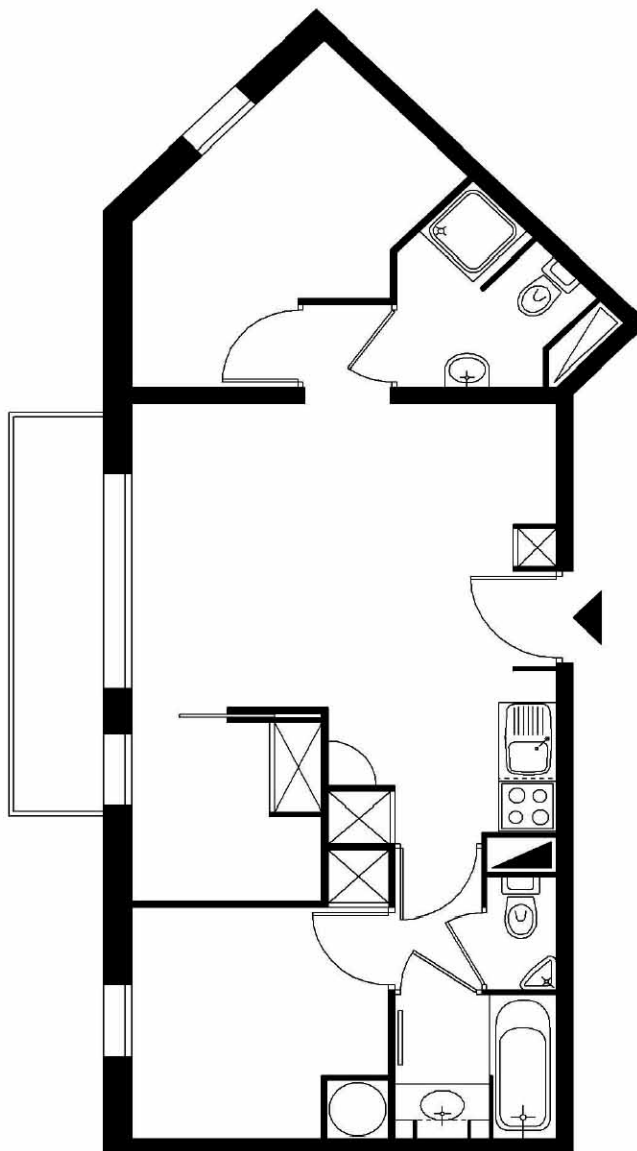

AUSSOIS

Résidence

Les Flocons d'Argent

Bâtiment A

Etage	R+1
Appartement	A.1.04
Surface habitable	47.3 m ²
Terrasse/Balcon	4.5 m ²

Cellule 8 lits

SEJOUR-CUISINE	18.8
DEGAGEMENT	2.51
CHAMBRE 1	6.99
CHAMBRE 2	4.16
CHAMBRE 3	7.97
BAINS	2.72
SD	3.28
WC	0.96

Les dimensions et surfaces peuvent subir des modifications suite à la mise au point des plans d'exécution. Le mobilier est figuré à titre indicatif.