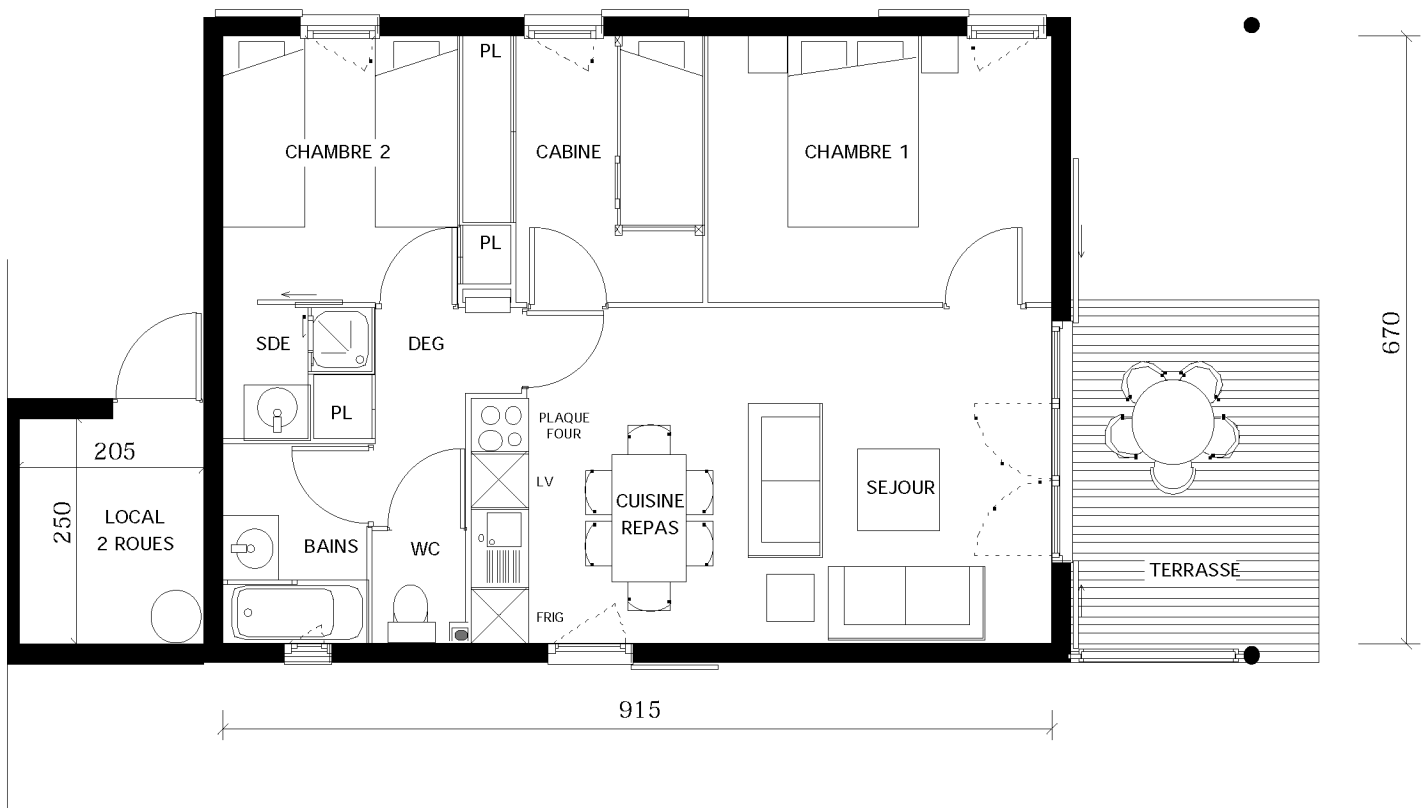

MARINA DE TALARIS - LACANAU - GIRONDE

ILOT "LA PINEDE" - MAISON T4 N°21

TOTAL HABITABLE	59,86 m²
Terrasse	10,91m ²
Local deux roues	5,12 m ²