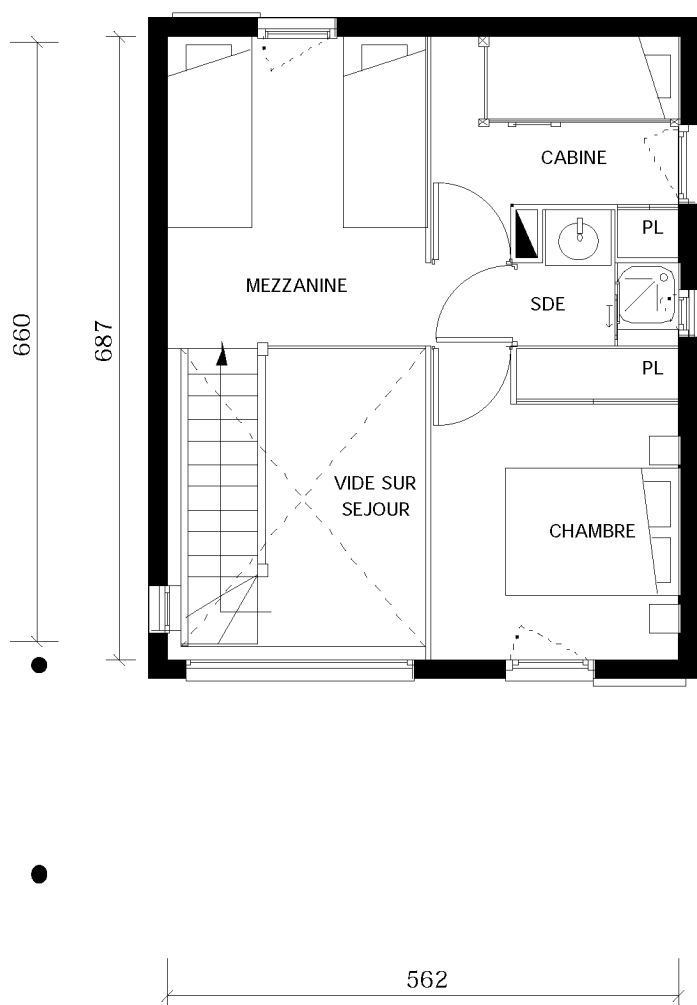

MARINA DE TALARIS - LACANAU - GIRONDE

- PLAN RDC -

- PLAN R+1 -

ILOT "LA PINEDE" - MAISON T4 N°17	
TOTAL HABITABLE	60,56 m²
Terrasse	13,50 m ²
Local deux roues	5,05 m ²