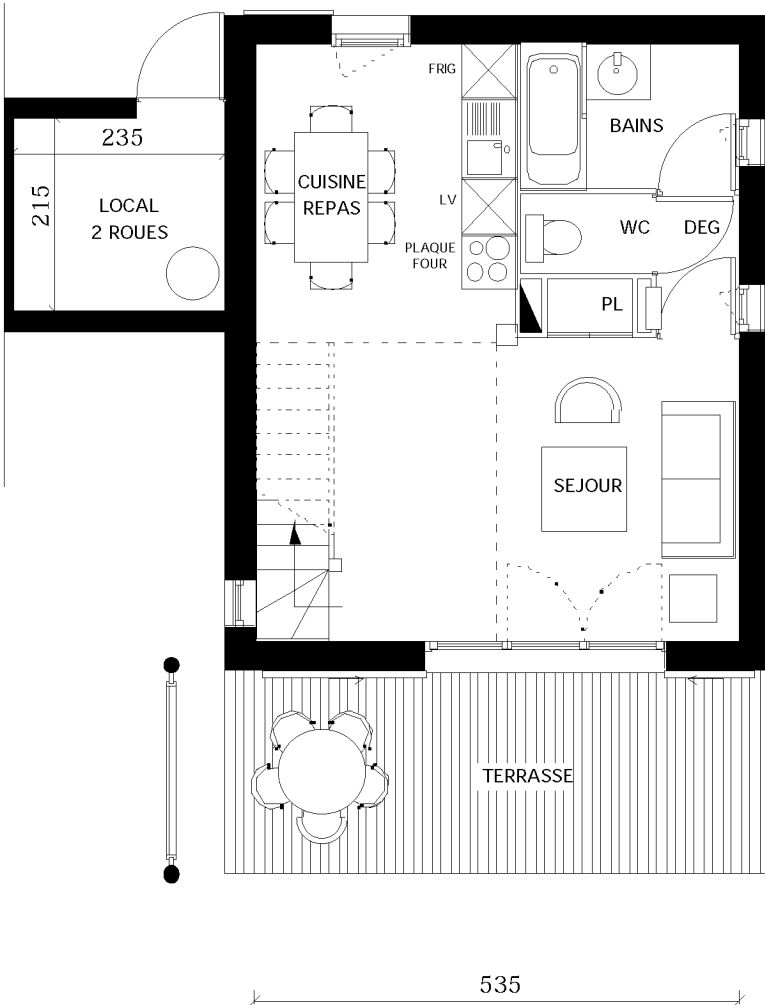

MARINA DE TALARIS - LACANAU - GIRONDE

- PLAN RDC -

- PLAN R+1 -

ILOT "LA PINEDE" - MAISON T4 N°17	
TOTAL HABITABLE	60,56 m²
Terrasse	13,50 m ²
Local deux roues	5,05 m ²