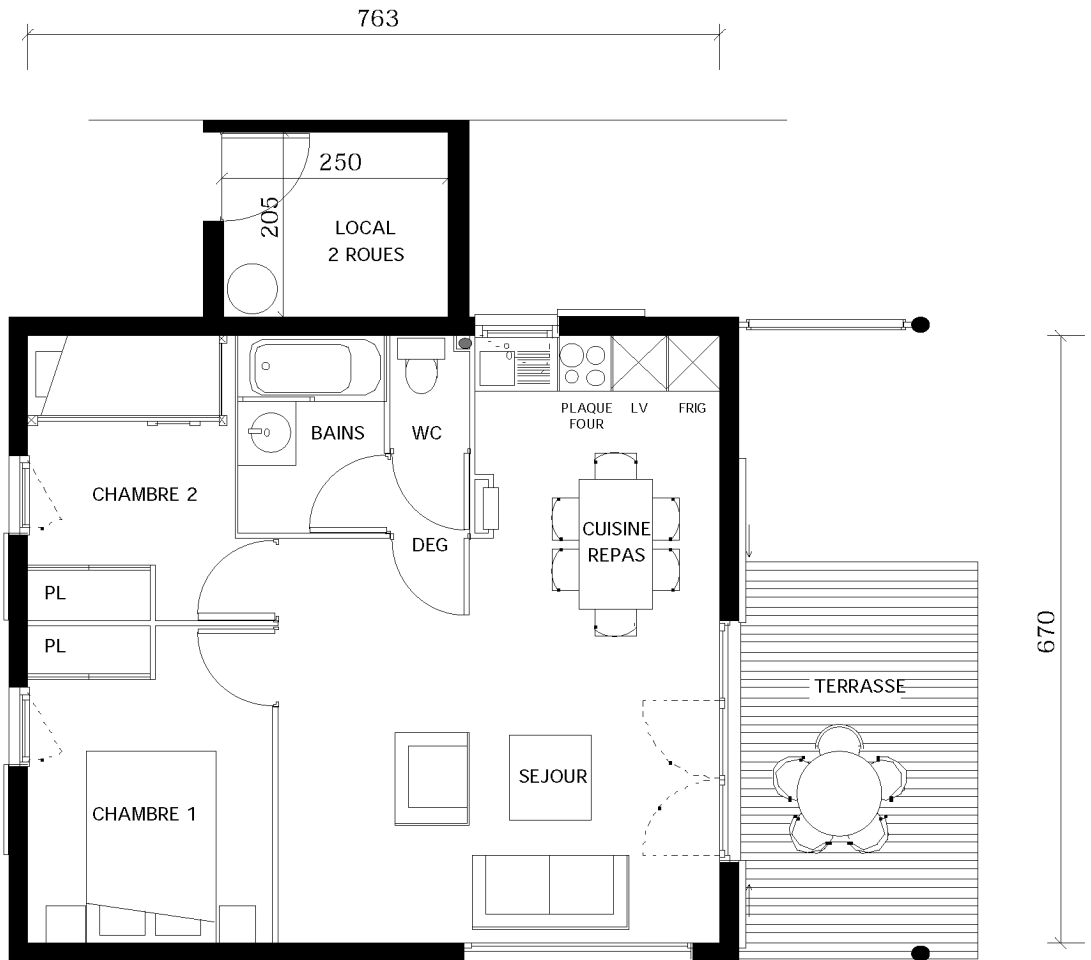

# MARINA DE TALARIS - LACANAU - GIRONDE

ILOT "LA PINEDE" - MAISON T3 N°16	
<b>TOTAL HABITABLE</b>	<b>50,06 m<sup>2</sup></b>
Terrasse	11,62 m <sup>2</sup>
Local deux roues	5,12 m <sup>2</sup>